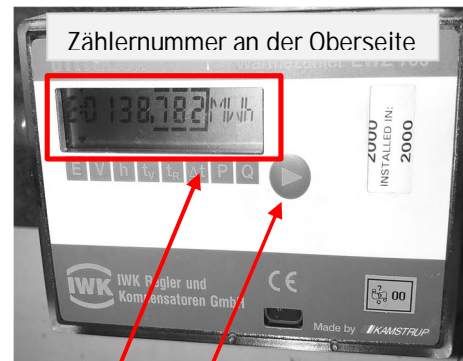

Beispielzähler Nr. 4