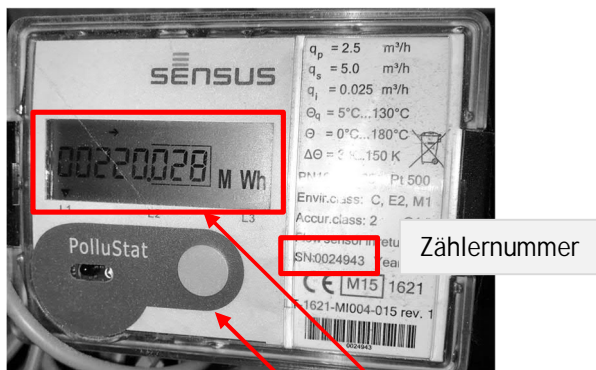

Beispielzähler Nr.3