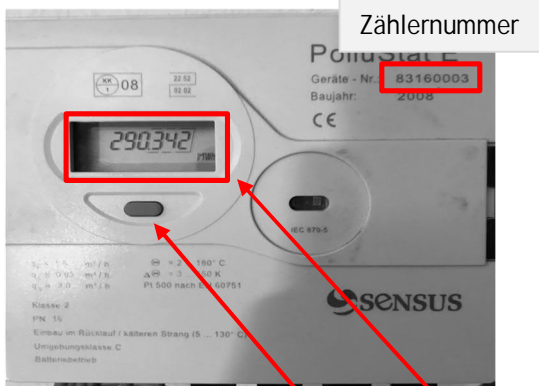

ABLESEHILFE WÄRME

WÄRMEMENGENZÄHLER VERSCHIEDENER HERSTELLER
Wichtig: Die Wärmemenge in der Einheit MWh ablesen.

Beispielzähler Nr.1

Beispielzähler Nr.2

Zählerstand; bitte ohne
Kommastellen eingeben

Schaltknopf zum Umstellen der
Verbrauchseinheiten
BITTE IN MWh ABLESEN