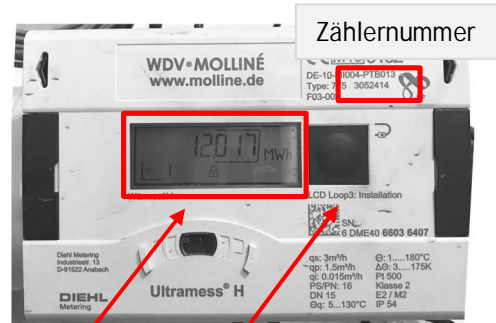

ABLESEHILFE WÄRME

WÄRMEMENGENZÄHLER VERSCHIEDENER HERSTELLER
Wichtig: Die Wärmemenge in der Einheit MWh ablesen.

Beispielzähler Nr.1

Beispielzähler Nr.2

Zählerstand; bitte ohne
Kommastellen eingeben

Schaltknopf zum Umstellen der
Verbrauchseinheiten
BITTE IN MWh ABLESEN